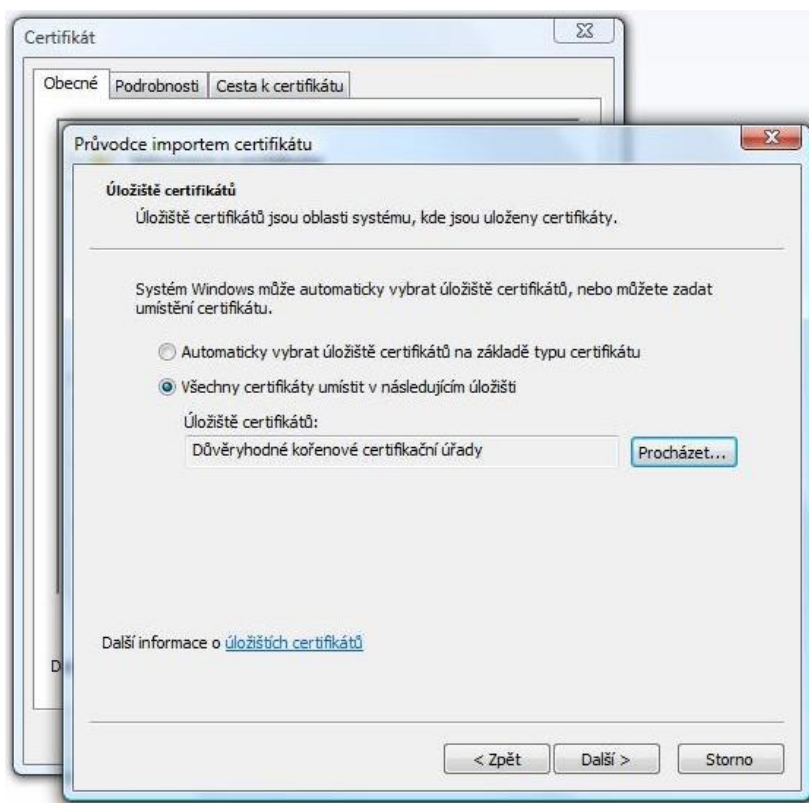

# Instalace Certifikátu

Stáhněte si certifikát z adresy:

<http://www.ceremat.cz/CertData/RCACrt.cer>

Poté stažený soubor spusťte.

Klikněte na tlačítko „Nainstalovat certifikát...“.

Pokračujte přes uvítací stránku dále.