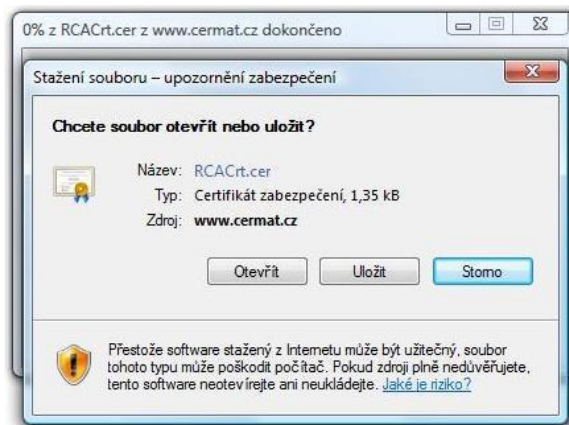

# Instalace Certifikátu

Stáhněte si certifikát z adresy:

<http://www.ceremat.cz/CertData/RCACrt.cer>

Poté stažený soubor spusťte.

Klikněte na tlačítko „Nainstalovat certifikát...“.

Pokračujte přes uvítací stránku dále.

Označte druhou možnost (Všechny certifikáty umístit v následujícím úložišti).

Vyberte přes tlačítko „Procházet“ úložiště - Důvěryhodné kořenové certifikační úřady -

**DŮLEŽITÉ**

Klikněte na dokončit a pozavírejte všechny dialogy.