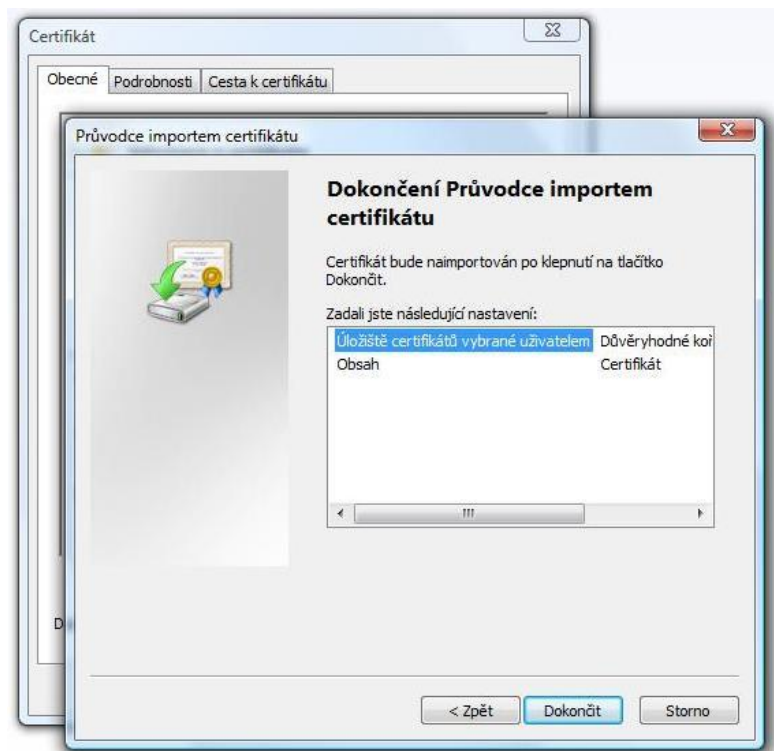

# Instalace Certifikátu

Stáhněte si certifikát z adresy:

<http://www.ceremat.cz/CertData/RCACrt.cer>

Poté stažený soubor spusťte.

Klikněte na tlačítko „Nainstalovat certifikát...“.

Pokračujte přes uvítací stránku dále.

Označte druhou možnost (Všechny certifikáty umístit v následujícím úložišti).

Vyberte přes tlačítko „Procházet“ úložiště - Důvěryhodné kořenové certifikační úřady -

**DŮLEŽITÉ**

Klikněte na dokončit a pozavírejte všechny dialogy.