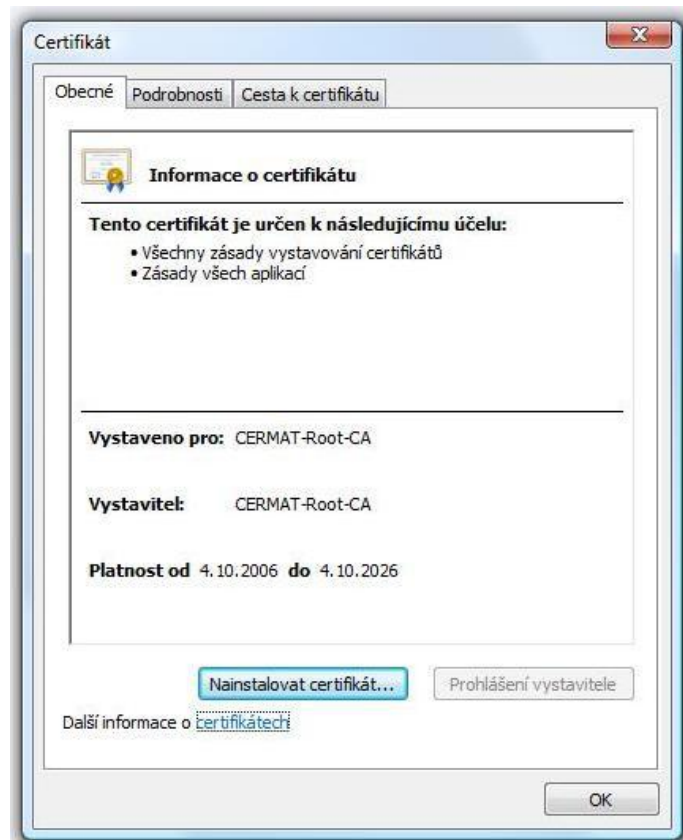

# Instalace Certifikátu

Stáhněte si certifikát z adresy:

<http://www.ceremat.cz/CertData/RCACrt.cer>

Poté stažený soubor spusťte.

Klikněte na tlačítko „Nainstalovat certifikát...“.

Pokračujte přes uvítací stránku dále.

Označte druhou možnost (Všechny certifikáty umístit v následujícím úložišti).

Vyberte přes tlačítko „Procházet“ úložiště - Důvěryhodné kořenové certifikační úřady -

**DŮLEŽITÉ**

Klikněte na dokončit a pozavírejte všechny dialogy.