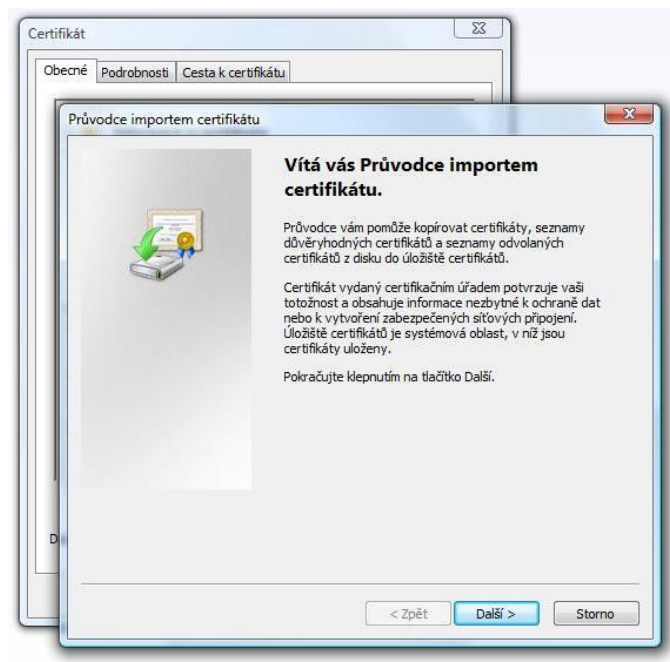

# Instalace Certifikátu

Stáhněte si certifikát z adresy:

<http://www.ceremat.cz/CertData/RCACrt.cer>

Poté stažený soubor spusťte.

Klikněte na tlačítko „Nainstalovat certifikát...“.

Pokračujte přes uvítací stránku dále.

Označte druhou možnost (Všechny certifikáty umístit v následujícím úložišti).

Vyberte přes tlačítko „Procházet“ úložiště - Důvěryhodné kořenové certifikační úřady -

**DŮLEŽITÉ**

Klikněte na dokončit a pozavírejte všechny dialogy.